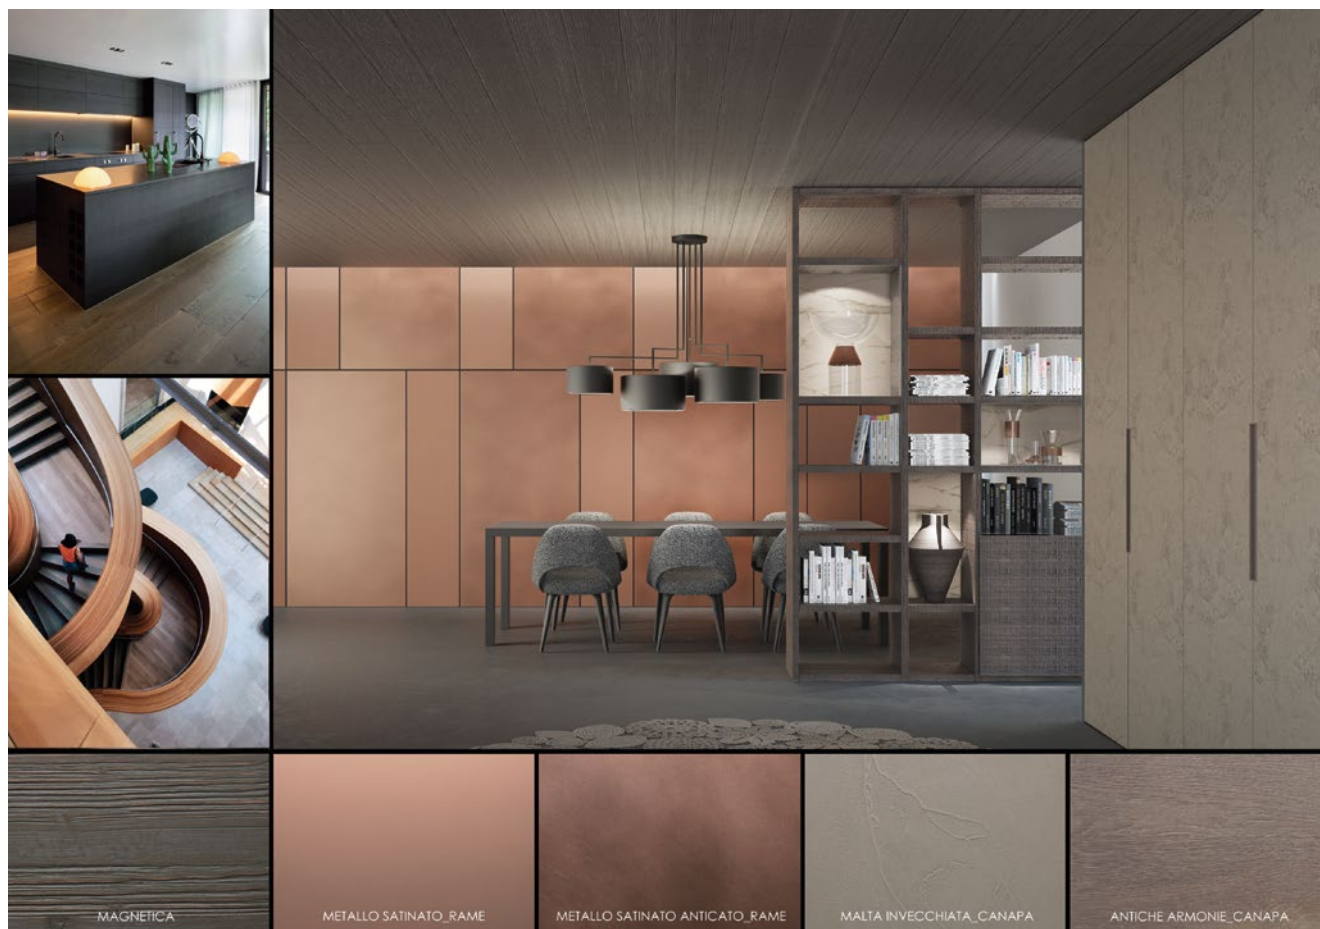

na tworzenie perfekcyjnych przestrzeni w naszym najbliższym otoczeniu.

Najnowszy pomysł opracowany przez zespół specjalistów w ICA Group, to projekt, który nosi tytuł „FREE TO CREATE”. Pokazuje on możliwości łączenia różnych produktów z oferty ICA, w czterech ciekawych odsłonach zgodnie z obowiązującymi trendami. W konkretnych przestrzeniach zostały pokazane wybrane efekty zestawione ze sobą w taki sposób, aby stworzyć ciekawe wnętrza z charakterem. Gotowe propozycje mogą być idealnym rozwiązaniem dla projektantów i architektów wnętrz, jak również dla osób, które same chcą decydować o wnętrzach, w których przebywają.

W tym wydaniu prezentujemy dwa z czterech opracowanych rozwiązań.

INDUSTRIAL LOFT to styl, który prezentuje ciemne wielkomiejskie barwy, odnowione przemysłowe obiekty i wnętrza, które nabrały nowego, niezwykle wyglądu. Styl wywodzi się z industrialnego loftu, gdzie króluje cegła, cement i stal. Proponowane efekty ICA to: Naturalizzato „Bio” Fume, Effetto Perlato Carbonizzato, Effetto Metallo Satinato Anticato Piombo, Laccato Vellumat Camoscio, Metallo Satinato Piombo.

MODERN CLASSIC to ciepłe i eleganckie wnętrza. Pojawiająca się satynowa miedź w połączeniu z ciemnym drewnem tworzy

niezwykłą atmosferę. W stylu tym można zaobserwować wręcz rygorystyczną dbałość o detale, a ciekawe oświetlenie wydobywa obiekty poprawiając ich atrakcyjność. Efekty dla stylu MODERN CLASSIC, które proponuje ICA GROUP to: Magnetica, Metallo Satinato Rame, Metallo Satinato Anticato Rame, Malta Invecchiata Canapa, Antiche Armonie Canapa.

Wszystkie wymienione produkty są tylko częścią ciekawej oferty ICA Group, która poprzez wzmocnienie swojej obecności w Polsce, jako ICA Polska z siedzibą w Piotrkowie Trybunalskim, wciąż aktywnie podkreśla swoje działania, oferując i wdrażając kompleksowe rozwiązania wykorzystując własną sieć oddziałów. ✕