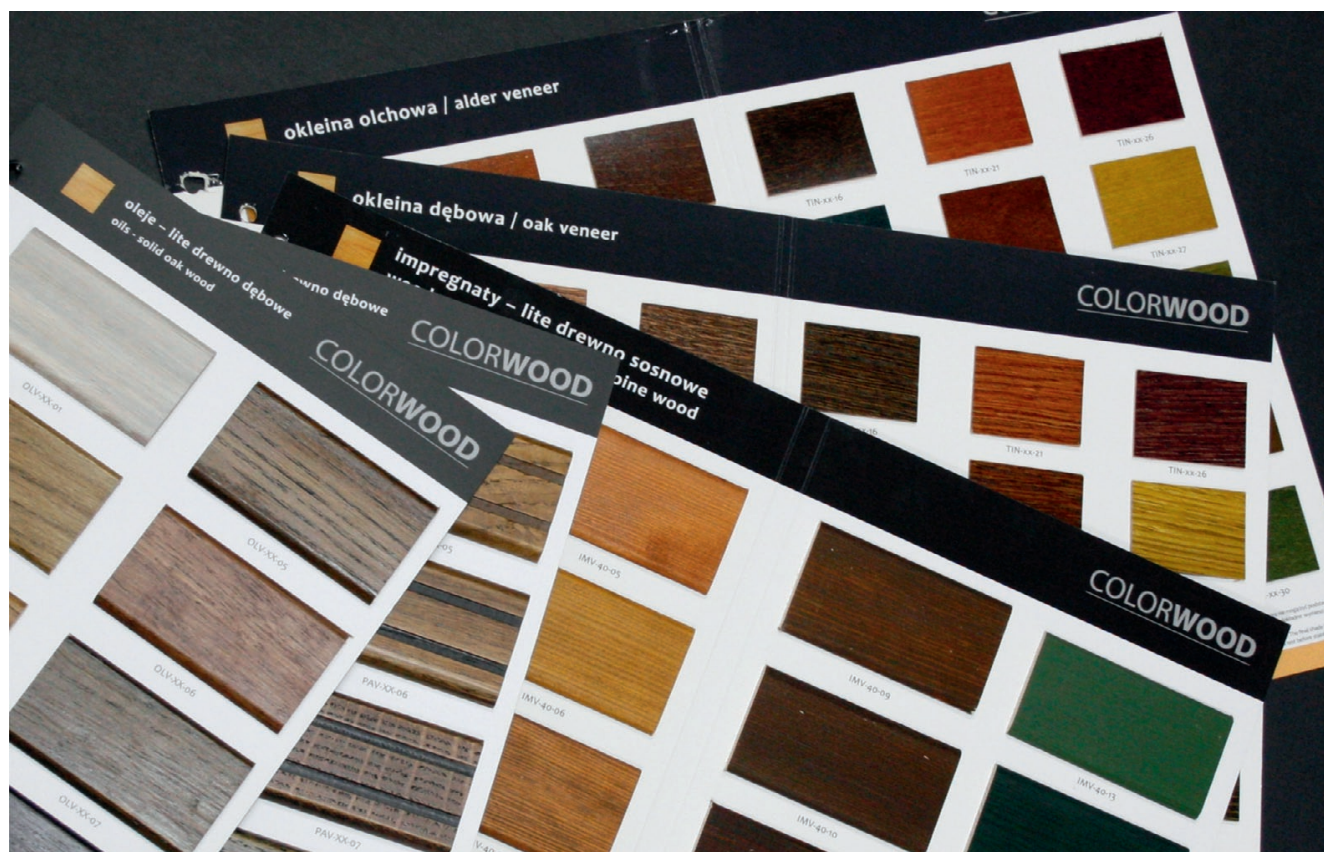

Colorwood

galeria kolorów drewna

COLORWOOD to ciągle udoskonalana i rozwijana grupa produktów w ofercie firm **Italcolor Sp. z o.o.** i **Vicolor Sp. j.**, przeznaczona do barwienia powierzchni z litego drewna oraz elementów okleinowanych naturalnym fornirem, obejmująca bejce rozpuszczalnikowe, spirytusowe, pastelowe, wodne **Classica** i **Rustica**, impregnaty, patyny oraz oleje – meblowy i do parkietu.

Coraz częściej gościemy w naszych domach drewniane meble i podłogi. Z uwagi na to, że nasze krajowe gatunki drewna nie odznaczają się tak ciekawymi wybarwieniami jak egzotyczne, decydujemy się przede wszystkim na drewno barwione. By zapewnić jak najlepsze

tego efekty, firma Italcolor Sp. z o.o. przygotowała linię profesjonalnych produktów dla przemysłu – wśród nich bejce **COLORWOOD**.

Dzięki zastosowaniu wyselekcjonowanych barwników eliminujących zupełnie efekt „krwawie-

nia”, odznaczających się jednocześnie podwyższoną odpornością na światło, stworzono szeroką gamę kolorystyczną bejc w różnych układach, w zależności od wymagań klienta – spirytusowym, rozpuszczalnikowym oraz wodnym. Odpowiedni dobór tych nośników pozy-